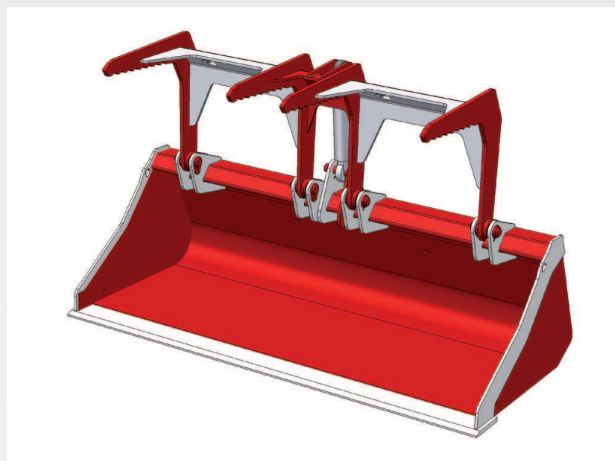

Agricoltura Manutenzione del verde

Agriculture/Green Maintenance

Per informazioni contattate:

For information please contact:

commerciale@canginibenne.com

www.canginibenne.com

BENNA TRITONE CON PINZA PRENSILE IDRAULICA PER SKID LOADER, MINIPALE GOMMATE, TRATTORI AGRICOLI, TELESCOPICI.

Il mordente superiore impedisce la caduta del materiale. Ideale per la raccolta di fieno, paglia, letame etc.

"TRITONE" BUCKET WITH HYDRAULIC GRAPPLE FOR SKID LOADERS, WHEEL LOADERS, AGRICULTURAL TRACTORS AND TELESCOPICS.

The hydraulic clamp prevent the dispersion of the material. Suitable for harvesting hay, straw and also for manure.